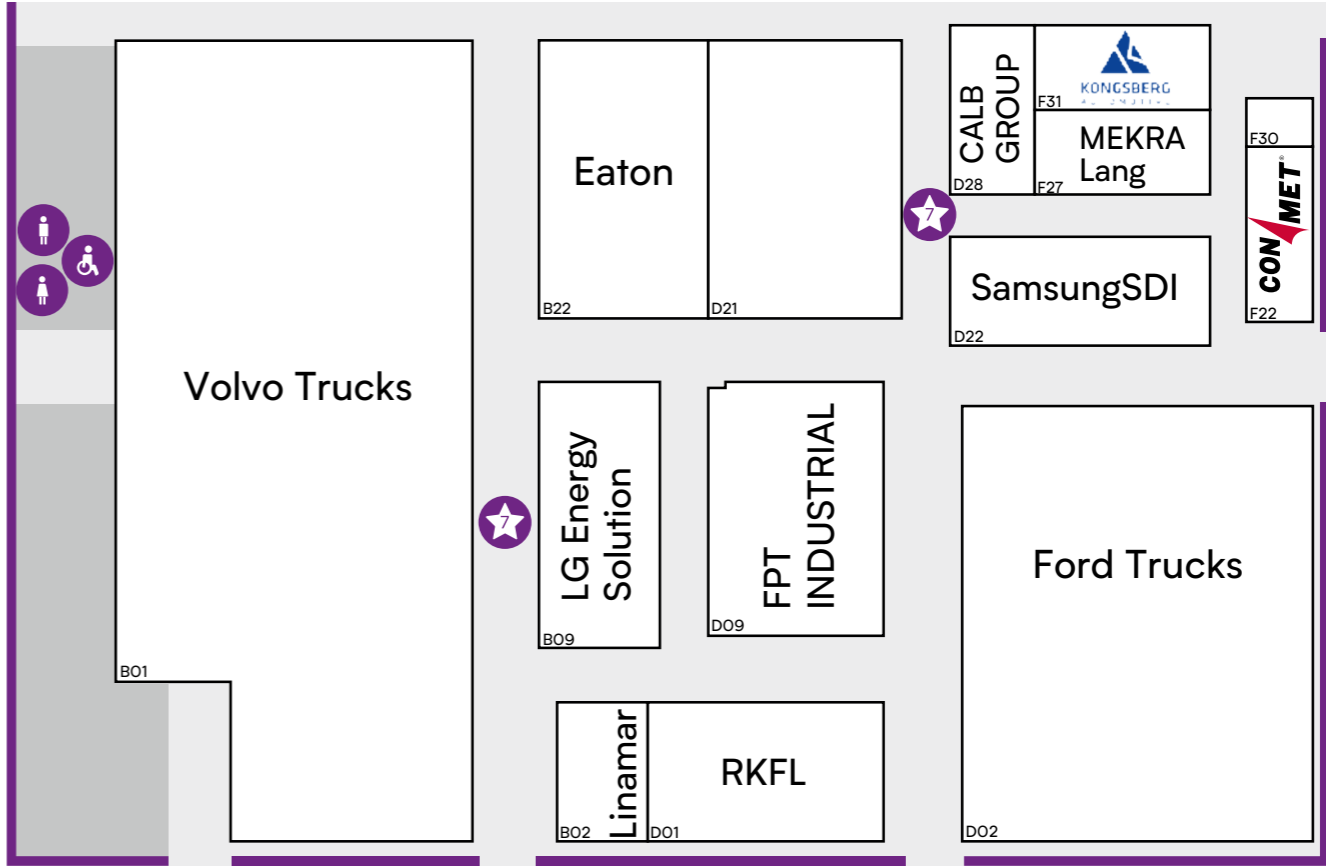

HALL 21 SOUTH

Aussteller / Exhibitors

- F64 BMDV
- F46 Bucher Hydraulics
- F44 FRENELSA
- F58 Gauzy Safety Tech
- F30 Verkor
- B01 Volvo Trucks

Mitaussteller / Co-exhibitors

- F64 Bundesamt für Logistik und Mobilität
- F27 MEKRAtronic
- B01 VOLVO FINANCIAL SERVICES
- B01 Volvo Penta

1. **Sonderaktivitäten Special activities**
2. Batterie Aussteller / Battery exhibitors